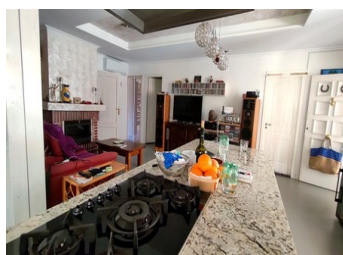

5 СПАЛЬНИ ДЕРЕВЕНСКИЙ ДОМ ДЛЯ ПРОДАЖИ В ELCHE - €485,000

спальни : 5

построить: 320m²

Pool: No

ванные комнаты : 5

участок : 7300m²

ссылка : 398888

ОПИСАНИЕ НЕДВИЖИМОСТИ

Продается большая усадьба в горах недалеко от Кревильенте. 4 км до Кревилленте, 30 км до моря и 30 км до аэропорта. В абсолютно спокойной обстановке. Финка отличается своей инфраструктурой и условиями. Подходит для большой семьи и/или нескольких поколений. Помимо главного дома с большой кухней, 3 спальнями, кладовой и большой и маленькой ванной комнатой, большая застекленная терраса площадью 64 кв.м. приглашает...