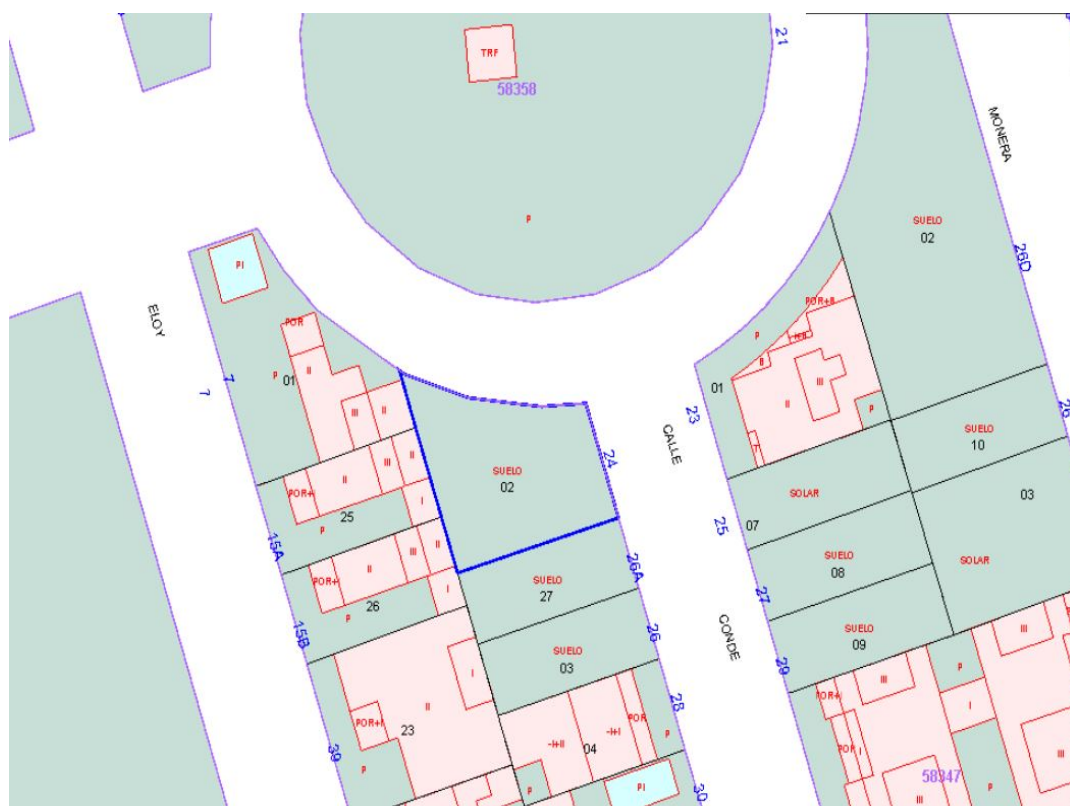

УЧАСТОК ДЛЯ ПРОДАЖИ В DOLORES - €88,000

спальни : 0

построить: 0m²

Pool: No

ванные комнаты : 0

участок : 260m²

ссылка : 685732

Localización
CL CONDE DE ZAVELLA 24 Suelo
03150 DOLORES (ALICANTE)
Clase
Urbano
Uso principal
Suelo sin edif.

PARCELA CATASTRAL