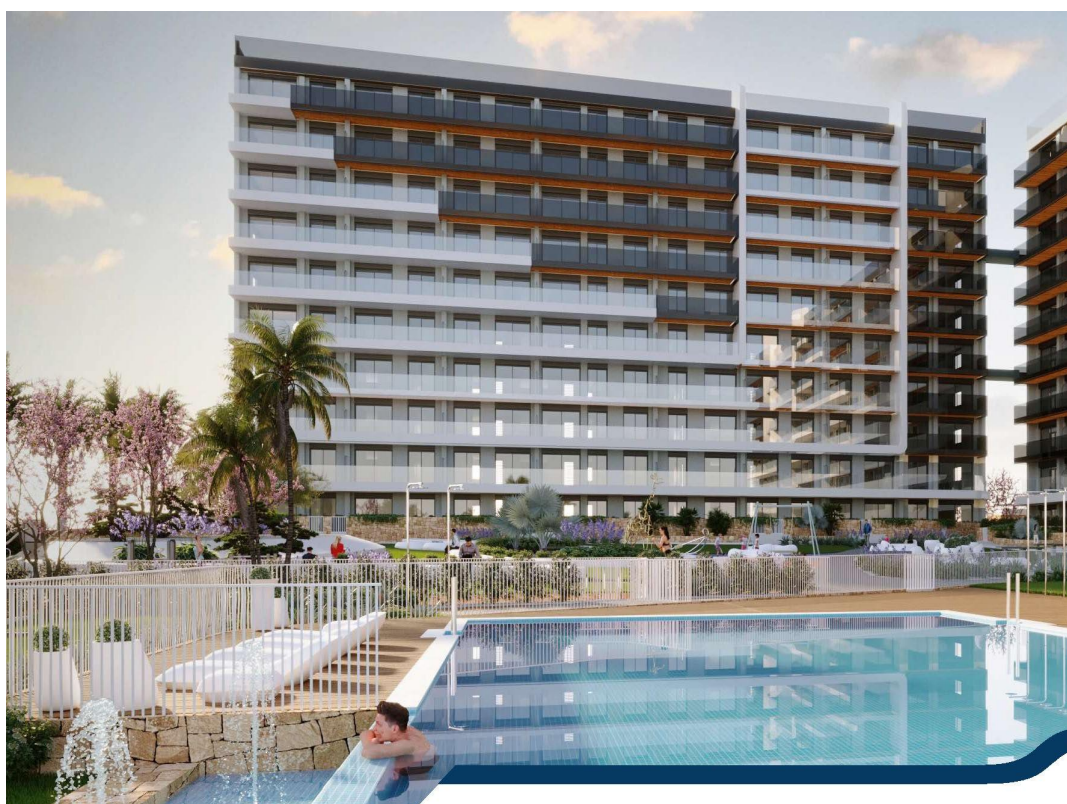

2 СПАЛЬНИ КВАРТИРА ДЛЯ ПРОДАЖИ В TORREVIEJA - €304,000

 спальни : 2

 построить: 71m²

 Pool: Yes

 ванные комнаты : 2

 участок : 0m²

 ссылка : 682141

ОПИСАНИЕ НЕДВИЖИМОСТИ

НОВЫЙ ЖИЛОЙ КОМПЛЕКС В ПУНТА-ПРИМА

Новый жилой комплекс из 220 квартир в Пунта Прима, Торревьеха.

Квартиры с 2 и 3 спальнями и 2 ванными комнатами, кухней открытого плана с гостиной, встроенными шкафами, все с большими террасами.