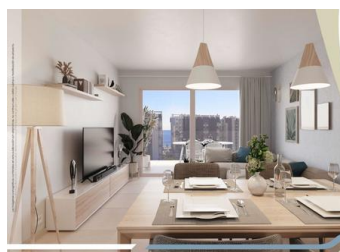

2 СПАЛЬНИ КВАРТИРА ДЛЯ ПРОДАЖИ В TORREVIEJA - €304,000

спальни : 2

построить: 71m²

Pool: Yes

ванные комнаты : 2

участок : 0m²

ссылка : 682141

ОПИСАНИЕ НЕДВИЖИМОСТИ

НОВЫЙ ЖИЛОЙ КОМПЛЕКС В ПУНТА-ПРИМА

Новый жилой комплекс из 220 квартир в Пунта Прима, Торревьеха.

Квартиры с 2 и 3 спальнями и 2 ванными комнатами, кухней открытого плана с гостиной, встроенными шкафами, все с большими террасами.

Квартиры на первом этаже с садом и пентхаусы с солярием.