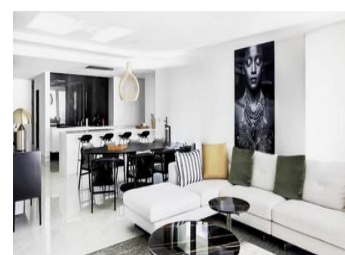

3 СПАЛЬНИ ПЕНТХАУС ДЛЯ ПРОДАЖИ В RELLEU - €213,000

спальни : 3

построить: 128m²

Pool: Yes

ванные комнаты : 2

участок : 0m²

ссылка : 694956

ОПИСАНИЕ НЕДВИЖИМОСТИ

НОВЫЙ ЖИЛОЙ КОМПЛЕКС В РЕЛЛЕУ

Новый жилой комплекс в Реллеу – идеальное место для тех, кто хочет иметь качественный дом в очень красивом месте и со всеми услугами по соседству.

Здание имеет 7 этажей с 2 лестницами и 2 лифтами. В подвале есть 69 парковочных мест и 42 кладовые...