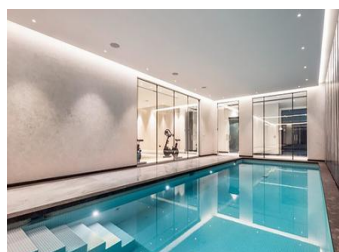

3 СПАЛЬНИ ПЕНТХАУС ДЛЯ ПРОДАЖИ В RELLEU - €213,000

спальни : 3

построить: 128m²

Pool: Yes

ванные комнаты : 2

участок : 0m²

ссылка : 694956

ОПИСАНИЕ НЕДВИЖИМОСТИ

НОВЫЙ ЖИЛОЙ КОМПЛЕКС В РЕЛЛЕУ

Новый жилой комплекс в Реллеу – идеальное место для тех, кто хочет иметь качественный дом в очень красивом месте и со всеми услугами по соседству.

Здание имеет 7 этажей с 2 лестницами и 2 лифтами. В подвале есть 69 парковочных мест и 42 кладовые...