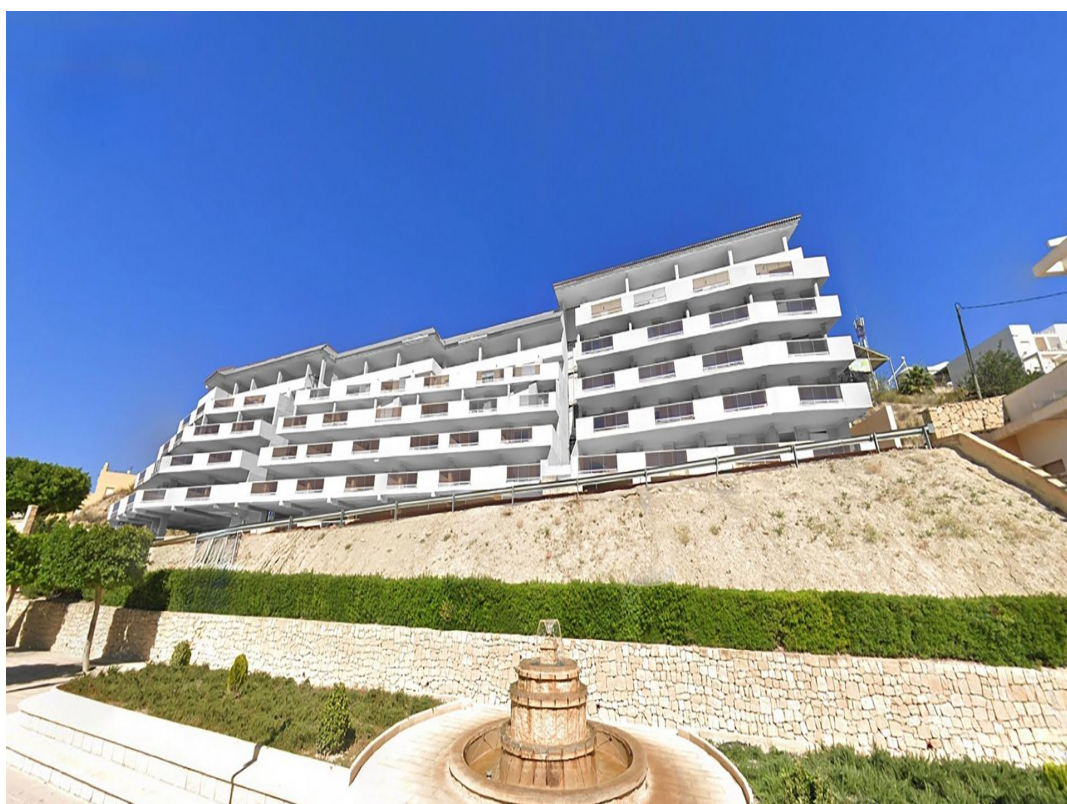

3 СПАЛЬНИ ПЕНТХАУС ДЛЯ ПРОДАЖИ В RELLEU - €213,000

 спальни : 3

 построить: 128m²

 Pool: Yes

 ванные комнаты : 2

 участок : 0m²

 ссылка : 694956

ОПИСАНИЕ НЕДВИЖИМОСТИ

НОВЫЙ ЖИЛОЙ КОМПЛЕКС В РЕЛЛЕУ

Новый жилой комплекс в Реллеу – идеальное место для тех, кто хочет иметь качественный дом в очень красивом месте и со всеми услугами по соседству.

Здание имеет 7 этажей с 2 лестницами и 2 лифтами. В подвале есть 69 парковочных мест и 42 кладовые...