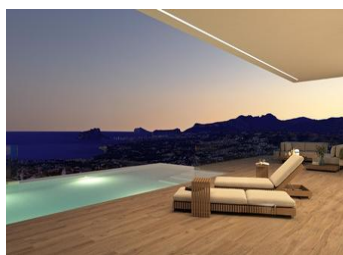

3 СПАЛЬНИ ВИЛЛА ДЛЯ ПРОДАЖИ В VENITACHELL - €2,456,000

спальни : 3

построить: 239м²

Pool: Yes

ванные комнаты : 4

участок : 932м²

ссылка : 697649

ОПИСАНИЕ НЕДВИЖИМОСТИ

НОВАЯ ВИЛЛА КЛАССА ЛЮКС В КУМБРЕ ДЕЛЬ СОЛЬ

Новая вилла класса люкс с захватывающим видом на море идеально подходит для проживания с семьей или для отдыха с друзьями. Она расположена на вершине Puig de la Llorençà, в жилом комплексе Cumbre del Sol, доминирующем над жилым районом и имеющем непревзойденный вид на море. Уникальное и эксклюзивное место на севере Коста-Бланки.

Современная архитектура, основанная на ...