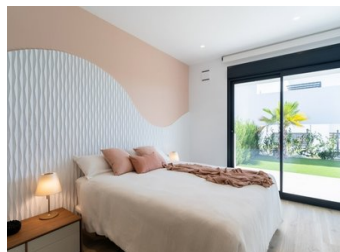

2 СПАЛЬНИ КВАРТИРА ДЛЯ ПРОДАЖИ В VENITACHELL - €454,000

спальни : 2

построить: 88m²

Pool: Yes

ванные комнаты : 2

участок : 0m²

ссылка : 697659

ОПИСАНИЕ НЕДВИЖИМОСТИ

НОВЫЙ ЖИЛОЙ КОМПЛЕКС В КУМБРЕ ДЕЛЬ СОЛЬ

Новые современные апартаменты с 2 спальнями и 2 ванными комнатами, кухня совмещена с гостиной, различные модели на выбор: терраса и сад на первом этаже, солярий на верхнем этаже.

Все квартиры распределены таким образом, чтобы максимально использовать пространство, используя преимущества средиземноморского света и предлагая комфорт в повседневной жизни...