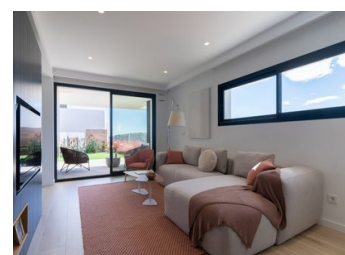

2 СПАЛЬНИ КВАРТИРА ДЛЯ ПРОДАЖИ В VENITACHELL - €454,000

спальни : 2

построить: 88m²

Pool: Yes

ванные комнаты : 2

участок : 0m²

ссылка : 697659

ОПИСАНИЕ НЕДВИЖИМОСТИ

НОВЫЙ ЖИЛОЙ КОМПЛЕКС В КУМБРЕ ДЕЛЬ СОЛЬ

Новые современные апартаменты с 2 спальнями и 2 ванными комнатами, кухня совмещена с гостиной, различные модели на выбор: терраса и сад на первом этаже, солярий на верхнем этаже.

Все квартиры распределены таким образом, чтобы максимально использовать пространство, используя преимущества средиземноморского света и предлагая комфорт в повседневной жизни...