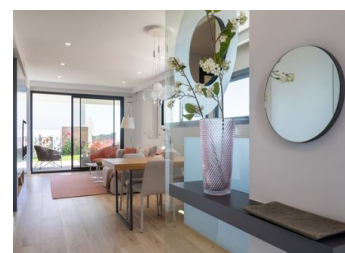

2 СПАЛЬНИ КВАРТИРА ДЛЯ ПРОДАЖИ В VENITACHELL - €454,000

спальни : 2

построить: 88m²

Pool: Yes

ванные комнаты : 2

участок : 0m²

ссылка : 697659

ОПИСАНИЕ НЕДВИЖИМОСТИ

НОВЫЙ ЖИЛОЙ КОМПЛЕКС В КУМБРЕ ДЕЛЬ СОЛЬ

Новые современные апартаменты с 2 спальнями и 2 ванными комнатами, кухня совмещена с гостиной, различные модели на выбор: терраса и сад на первом этаже, солярий на верхнем этаже.

Все квартиры распределены таким образом, чтобы максимально использовать пространство, используя преимущества средиземноморского света и предлагая комфорт в повседневной жизни...