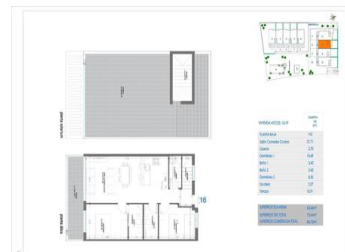

2 СПАЛЬНИ ПЕНТХАУС ДЛЯ ПРОДАЖИ В TORREVIEJA - €370,000

спальни : 2

построить: 84m²

Pool: Yes

ванные комнаты : 2

участок : 0m²

ссылка : 682743

ОПИСАНИЕ НЕДВИЖИМОСТИ

НОВЫЙ ЖИЛОЙ КОМПЛЕКС В ПУНТА-ПРИМА

Красивый новый жилой комплекс из апартаментов, бунгало и вилл, расположенный в Пунта Прима, Торревьеха.

Современные 94 бунгало и квартиры с 2 и 3 спальнями, 2 ванными комнатами, кухней открытого плана с просторной гостиной, встроенными шкафами.