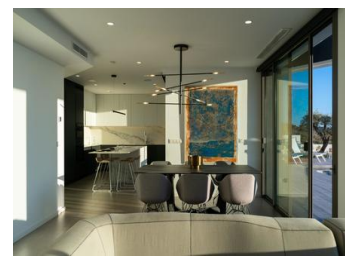

4 СПАЛЬНИ ВИЛЛА ДЛЯ ПРОДАЖИ В VENITACHELL - €2,950,000

спальни : 4

построить: 234м²

Pool: Yes

ванные комнаты : 6

участок : 1168м²

ссылка : 700620

ОПИСАНИЕ НЕДВИЖИМОСТИ

НОВАЯ ВИЛЛА КЛАССА ЛЮКС В КУМБРЕ-ДЕЛЬ-СОЛЬ

Знаковая вилла нового строительства в Бенитачеле. Ее дизайн 21 века идеально вписывается в эксклюзивное окружение жилого курорта Кумбре дель Соль. Она построена на участке площадью 1168 м², где, поскольку вилла обращена на юго-запад, вы сможете наблюдать и наслаждаться удивительными закатами...