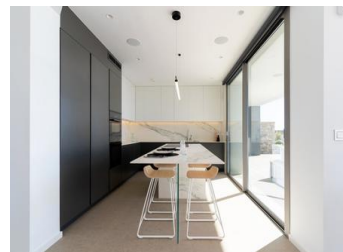

4 СПАЛЬНИ ВИЛЛА ДЛЯ ПРОДАЖИ В VENITACHELL - €2,950,000

спальни : 4

построить: 234м²

Pool: Yes

ванные комнаты : 6

участок : 1168м²

ссылка : 700620

ОПИСАНИЕ НЕДВИЖИМОСТИ

НОВАЯ ВИЛЛА КЛАССА ЛЮКС В КУМБРЕ-ДЕЛЬ-СОЛЬ

Знаковая вилла нового строительства в Бенитачеле. Ее дизайн 21 века идеально вписывается в эксклюзивное окружение жилого курорта Кумбре дель Соль. Она построена на участке площадью 1168 м², где, поскольку вилла обращена на юго-запад, вы сможете наблюдать и наслаждаться удивительными закатами...