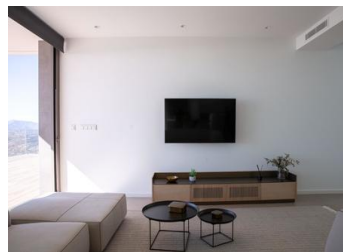

4 СПАЛЬНИ ВИЛЛА ДЛЯ ПРОДАЖИ В VENITACHELL - €2,950,000

спальни : 4

построить: 234м²

Pool: Yes

ванные комнаты : 6

участок : 1168м²

ссылка : 700620

ОПИСАНИЕ НЕДВИЖИМОСТИ

НОВАЯ ВИЛЛА КЛАССА ЛЮКС В КУМБРЕ-ДЕЛЬ-СОЛЬ

Знаковая вилла нового строительства в Бенитачеле. Ее дизайн 21 века идеально вписывается в эксклюзивное окружение жилого курорта Кумбре дель Соль. Она построена на участке площадью 1168 м², где, поскольку вилла обращена на юго-запад, вы сможете наблюдать и наслаждаться удивительными закатами...