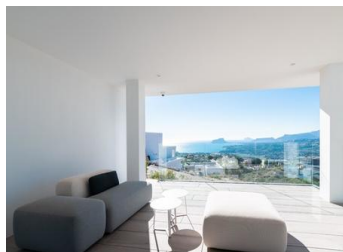

4 СПАЛЬНИ ВИЛЛА ДЛЯ ПРОДАЖИ В VENITACHELL - €2,950,000

спальни : 4

построить: 234м²

Pool: Yes

ванные комнаты : 6

участок : 1168м²

ссылка : 700620

ОПИСАНИЕ НЕДВИЖИМОСТИ

НОВАЯ ВИЛЛА КЛАССА ЛЮКС В КУМБРЕ-ДЕЛЬ-СОЛЬ

Знаковая вилла нового строительства в Бенитачеле. Ее дизайн 21 века идеально вписывается в эксклюзивное окружение жилого курорта Кумбре дель Соль. Она построена на участке площадью 1168 м², где, поскольку вилла обращена на юго-запад, вы сможете наблюдать и наслаждаться удивительными закатами...