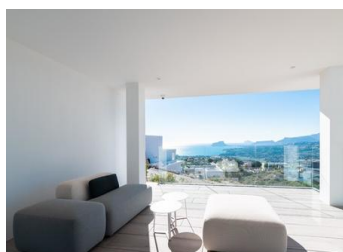

4 СПАЛЬНИ ВИЛЛА ДЛЯ ПРОДАЖИ В VENITACHELL - €2,950,000

спальни : 4

построить: 234м²

Pool: Private

ванные комнаты : 6

участок : 1168м²

ссылка : SP0756-1

ОПИСАНИЕ НЕДВИЖИМОСТИ

НОВАЯ ВИЛЛА КЛАССА ЛЮКС В КУМБРЕ-ДЕЛЬ-СОЛЬ

Знаковая вилла нового строительства в Бенитачеле. Ее дизайн 21 века идеально вписывается в эксклюзивное окружение жилого курорта Кумбре дель Соль. Она построена на участке площадью 1168 м², где, поскольку вилла обращена на юго-запад, вы сможете наблюдать и наслаждаться удивительными закатами...