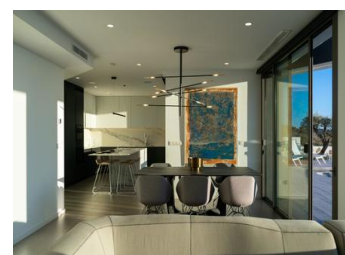

4 СПАЛЬНИ ВИЛЛА ДЛЯ ПРОДАЖИ В VENITACHELL - €2,950,000

спальни : 4

построить: 234м²

Pool: Private

ванные комнаты : 6

участок : 1168м²

ссылка : SP0756-1

ОПИСАНИЕ НЕДВИЖИМОСТИ

НОВАЯ ВИЛЛА КЛАССА ЛЮКС В КУМБРЕ-ДЕЛЬ-СОЛЬ

Знаковая вилла нового строительства в Бенитачеле. Ее дизайн 21 века идеально вписывается в эксклюзивное окружение жилого курорта Кумбре дель Соль. Она построена на участке площадью 1168 м², где, поскольку вилла обращена на юго-запад, вы сможете наблюдать и наслаждаться удивительными закатами...