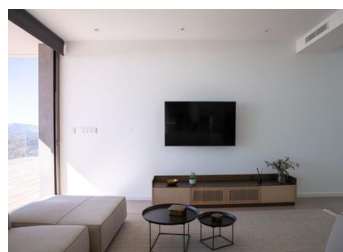

4 СПАЛЬНИ ВИЛЛА ДЛЯ ПРОДАЖИ В VENITACHELL - €2,950,000

спальни : 4

построить: 234м²

Pool: Private

ванные комнаты : 6

участок : 1168м²

ссылка : SP0756-1

ОПИСАНИЕ НЕДВИЖИМОСТИ

НОВАЯ ВИЛЛА КЛАССА ЛЮКС В КУМБРЕ-ДЕЛЬ-СОЛЬ

Знаковая вилла нового строительства в Бенитачеле. Ее дизайн 21 века идеально вписывается в эксклюзивное окружение жилого курорта Кумбре дель Соль. Она построена на участке площадью 1168 м², где, поскольку вилла обращена на юго-запад, вы сможете наблюдать и наслаждаться удивительными закатами...