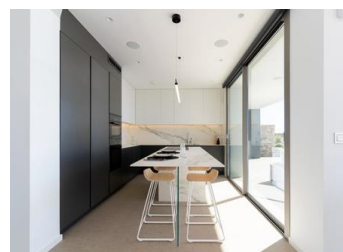

4 СПАЛЬНИ ВИЛЛА ДЛЯ ПРОДАЖИ В VENITACHELL - €2,950,000

спальни : 4

построить: 234м²

Pool: Private

ванные комнаты : 6

участок : 1168м²

ссылка : SP0756-1

ОПИСАНИЕ НЕДВИЖИМОСТИ

НОВАЯ ВИЛЛА КЛАССА ЛЮКС В КУМБРЕ-ДЕЛЬ-СОЛЬ

Знаковая вилла нового строительства в Бенитачеле. Ее дизайн 21 века идеально вписывается в эксклюзивное окружение жилого курорта Кумбре дель Соль. Она построена на участке площадью 1168 м², где, поскольку вилла обращена на юго-запад, вы сможете наблюдать и наслаждаться удивительными закатами...