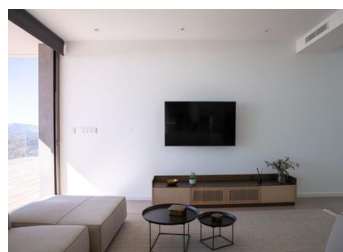

4 СПАЛЬНИ ВИЛЛА ДЛЯ ПРОДАЖИ В VENITACHELL - €2,950,000

спальни : 4

построить: 234м²

Pool: Yes

ванные комнаты : 6

участок : 1168м²

ссылка : SP0756-1

ОПИСАНИЕ НЕДВИЖИМОСТИ

НОВАЯ ВИЛЛА КЛАССА ЛЮКС В КУМБРЕ-ДЕЛЬ-СОЛЬ

Знаковая вилла нового строительства в Бенитачеле. Ее дизайн 21 века идеально вписывается в эксклюзивное окружение жилого курорта Кумбре дель Соль. Она построена на участке площадью 1168 м², где, поскольку вилла обращена на юго-запад, вы сможете наблюдать и наслаждаться удивительными закатами.

Все в этой вилле говорит о качестве и стиле, а продуманный дизайн...