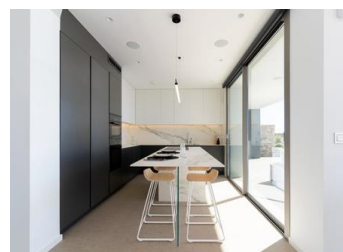

4 СПАЛЬНИ ВИЛЛА ДЛЯ ПРОДАЖИ В VENITACHELL - €2,950,000

спальни : 4

построить: 234м²

Pool: Yes

ванные комнаты : 6

участок : 1168м²

ссылка : SP0756-1

ОПИСАНИЕ НЕДВИЖИМОСТИ

НОВАЯ ВИЛЛА КЛАССА ЛЮКС В КУМБРЕ-ДЕЛЬ-СОЛЬ

Знаковая вилла нового строительства в Бенитачеле. Ее дизайн 21 века идеально вписывается в эксклюзивное окружение жилого курорта Кумбре дель Соль. Она построена на участке площадью 1168 м², где, поскольку вилла обращена на юго-запад, вы сможете наблюдать и наслаждаться удивительными закатами.

Все в этой вилле говорит о качестве и стиле, а продуманный дизайн...