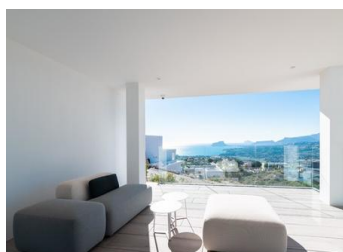

4 СПАЛЬНИ ВИЛЛА ДЛЯ ПРОДАЖИ В VENITACHELL - €2,950,000

спальни : 4

построить: 234м²

Pool: Yes

ванные комнаты : 6

участок : 1168м²

ссылка : SP0756-1

ОПИСАНИЕ НЕДВИЖИМОСТИ

НОВАЯ ВИЛЛА КЛАССА ЛЮКС В КУМБРЕ-ДЕЛЬ-СОЛЬ

Знаковая вилла нового строительства в Бенитачеле. Ее дизайн 21 века идеально вписывается в эксклюзивное окружение жилого курорта Кумбре дель Соль. Она построена на участке площадью 1168 м², где, поскольку вилла обращена на юго-запад, вы сможете наблюдать и наслаждаться удивительными закатами.

Все в этой вилле говорит о качестве и стиле, а продуманный дизайн...