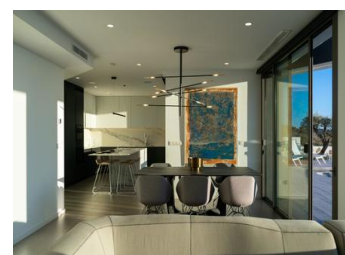

4 СПАЛЬНИ ВИЛЛА ДЛЯ ПРОДАЖИ В VENITACHELL - €2,950,000

спальни : 4

построить: 234м²

Pool: Yes

ванные комнаты : 6

участок : 1168м²

ссылка : SP0756-1

ОПИСАНИЕ НЕДВИЖИМОСТИ

НОВАЯ ВИЛЛА КЛАССА ЛЮКС В КУМБРЕ-ДЕЛЬ-СОЛЬ

Знаковая вилла нового строительства в Бенитачеле. Ее дизайн 21 века идеально вписывается в эксклюзивное окружение жилого курорта Кумбре дель Соль. Она построена на участке площадью 1168 м², где, поскольку вилла обращена на юго-запад, вы сможете наблюдать и наслаждаться удивительными закатами.

Все в этой вилле говорит о качестве и стиле, а продуманный дизайн...