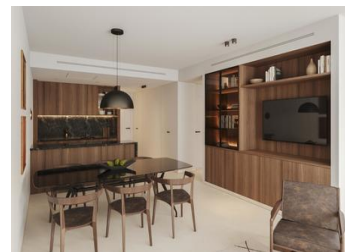

2 СПАЛЬНИ ПЕНТХАУС ДЛЯ ПРОДАЖИ В ЭСТЕРОНА - €599,000

спальни : 2

построить: 118m²

Pool: Yes

ванные комнаты : 2

участок : 0m²

ссылка : 705700

ОПИСАНИЕ НЕДВИЖИМОСТИ

НОВЫЙ ЖИЛОЙ КОМПЛЕКС В ЭСТЕПОНЕ

Жилой комплекс New Build – это ваша солнечная гавань на популярной Новой Золотой Миле Эстепоны, известной своим солнечным небом, золотыми песками и кристально чистыми водами...