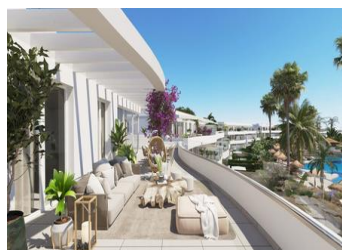

2 СПАЛЬНИ КВАРТИРА ДЛЯ ПРОДАЖИ В LA LINEA DE LA CONCEPCION - €560,000

спальни : 2

построить: 102m²

Pool: Yes

ванные комнаты : 2

участок : 72m²

ссылка : 705756

ОПИСАНИЕ НЕДВИЖИМОСТИ

НОВЫЙ ЖИЛОЙ КОМПЛЕКС В АЛЬКАИДЕЗЕ

Жилой комплекс идеально сочетает в себе зеленые зоны и сады с жилыми кварталами в Алькаидесе, Сан-Роке.

Жилой комплекс предлагает современные квартиры с 1, 2, 3 или 4 спальнями. Все они выполнены в

элегантном стиле и расположены в пышном и зелёном ландшафтном оазисе...