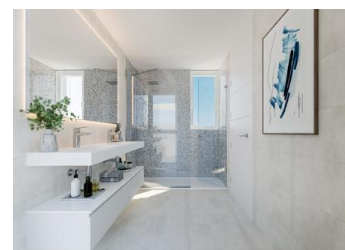

2 СПАЛЬНИ КВАРТИРА ДЛЯ ПРОДАЖИ В LA LINEA DE LA CONCEPCION - €560,000

спальни : 2

построить: 102m²

Pool: Yes

ванные комнаты : 2

участок : 72m²

ссылка : 705756

ОПИСАНИЕ НЕДВИЖИМОСТИ