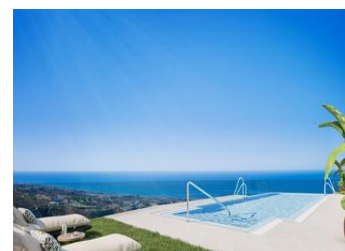

2 СПАЛЬНИ ПЕНТХАУС ДЛЯ ПРОДАЖИ В RINCON DE LA VICTORIA - €395,000

спальни : 2

построить: 139m²

Pool: Yes

ванные комнаты : 2

участок : 0m²

ссылка : 705771

ОПИСАНИЕ НЕДВИЖИМОСТИ

ЭКСКЛЮЗИВНЫЕ ДОМА С ВИДОМ НА МОРЕ НА ПОБЕРЕЖЬЕ КОСТА-ДЕЛЬ-СОЛЬ

Эксклюзивные дома с 2 и 3 спальнями, включая квартиры на первом этаже с частным садом и пентхаусы с панорамным солярием, откуда открываются привилегированные виды на море и залив. Проект, вдохновленный спокойствием и уединением индонезийских островов...