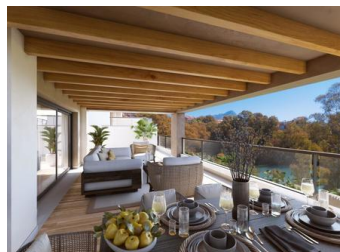

3 СПАЛЬНИ ПЕНТХАУС ДЛЯ ПРОДАЖИ В MARBELLA - €1,015,000

спальни : 3

построить: 118m²

Pool: Yes

ванные комнаты : 2

участок : 0m²

ссылка : 706440

описание недвижимости

НОВЫЙ ЖИЛОЙ КОМПЛЕКС В НУЭВА АНДАЛУСИЯ, МАРБЕЛЬЯ

Новый частный современный жилой комплекс в самом центре Golf Valley, в Нуэва Андалусия, всего в 5 км от Пуэрто Банус.

Новый комплекс состоит из 98 квартир, расположенных в нескольких трехэтажных зданиях в современном средиземноморском стиле...