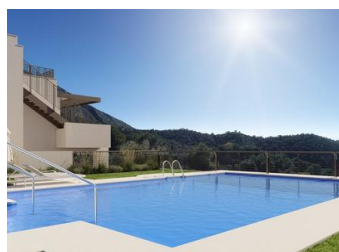

2 СПАЛЬНИ КВАРТИРА ДЛЯ ПРОДАЖИ В ИСТАН - €360,000

спальни : 2

построить: 97m²

Pool: Yes

ванные комнаты : 2

участок : 0m²

ссылка : 706502

ОПИСАНИЕ НЕДВИЖИМОСТИ

НОВЫЙ ЖИЛОЙ КОМПЛЕКС В ИСТАНЕ, НЕДАЛЕКО ОТ МАРБЕЛЬИ

Новый жилой комплекс в Сьерра-де-лас-Ньевес, рядом с курортом Sierra Blanca Country Club, в районе исключительной природной красоты со столетними лесами и панорамными видами на залив Марбелья и большое водохранилище Истан.

Проект включает 4 блока по 3 этажа с домами в современном стиле "открытой планировки", но с деревенским внешним видом, который гарм...