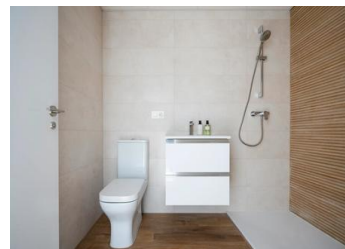

2 СПАЛЬНИ КВАРТИРА ДЛЯ ПРОДАЖИ В MONACHIL - €283,400

спальни : 2

построить: 73m²

Pool: No

ванные комнаты : 2

участок : 0m²

ссылка : 706528

ОПИСАНИЕ НЕДВИЖИМОСТИ

НОВОСТРОЙКА В СЬЕРРА-НЕВАДА

Жилой комплекс New Build состоит из 20 студий и апартаментов, готовых под ключ, которые идеально сочетают в себе аутентичность традиций и современный комфорт.

Каждая деталь была тщательно подобрана, чтобы обеспечить исключительный опыт проживания. От кухонь, оборудованных по последнему слову техники, до больших окон, из которых открываются непревзойденные виды.