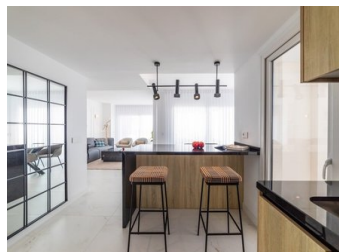

2 СПАЛЬНИ ПЕНТХАУС ДЛЯ ПРОДАЖИ В TORREVIEJA - €490,000

спальни : 2

построить: 85m²

Pool: Yes

ванные комнаты : 2

участок : 0m²

ссылка : 688298

ОПИСАНИЕ НЕДВИЖИМОСТИ

ЖИЛЬЕ НА ПЕРВОЙ ЛИНИИ МОРЯ

в Пунта Прима, Торревьеха, с эксклюзивным видом на море и пляж.

Апартаменты с 2 и 3 спальнями и 2 ванными комнатами, все с большими террасами и великолепным видом на Средиземное море и пляж Пунта Прима.

Дома были спроектированы с учетом комфорта и удобства, с отличным качеством, что позволяет вам в