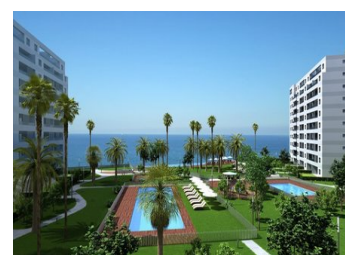

2 СПАЛЬНИ ПЕНТХАУС ДЛЯ ПРОДАЖИ В TORREVIEJA - €490,000

спальни : 2

построить: 85m²

Pool: Yes

ванные комнаты : 2

участок : 0m²

ссылка : 688298

ОПИСАНИЕ НЕДВИЖИМОСТИ

ЖИЛЬЕ НА ПЕРВОЙ ЛИНИИ МОРЯ

в Пунта Прима, Торревьеха, с эксклюзивным видом на море и пляж.

Апартаменты с 2 и 3 спальнями и 2 ванными комнатами, все с большими террасами и великолепным видом на Средиземное море и пляж Пунта Прима.

Дома были спроектированы с учетом комфорта и удобства, с отличным качеством, что позволяет вам в