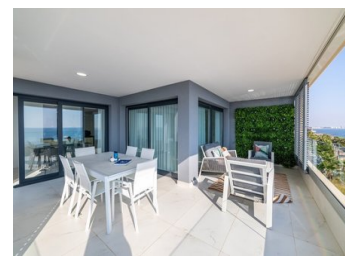

2 СПАЛЬНИ ПЕНТХАУС ДЛЯ ПРОДАЖИ В TORREVIEJA - €490,000

спальни : 2

построить: 85m²

Pool: Yes

ванные комнаты : 2

участок : 0m²

ссылка : 688298

ОПИСАНИЕ НЕДВИЖИМОСТИ

ЖИЛЬЕ НА ПЕРВОЙ ЛИНИИ МОРЯ

в Пунта Прима, Торревьеха, с эксклюзивным видом на море и пляж.

Апартаменты с 2 и 3 спальнями и 2 ванными комнатами, все с большими террасами и великолепным видом на Средиземное море и пляж Пунта Прима.

Дома были спроектированы с учетом комфорта и удобства, с отличным качеством, что позволяет вам в