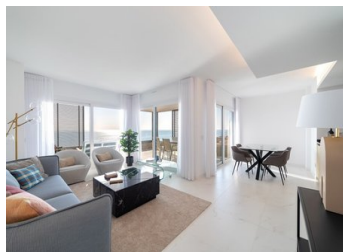

2 СПАЛЬНИ ПЕНТХАУС ДЛЯ ПРОДАЖИ В TORREVIEJA - €490,000

спальни : 2

построить: 85m²

Pool: Yes

ванные комнаты : 2

участок : 0m²

ссылка : 688298

ОПИСАНИЕ НЕДВИЖИМОСТИ

ЖИЛЬЕ НА ПЕРВОЙ ЛИНИИ МОРЯ

в Пунта Прима, Торревьеха, с эксклюзивным видом на море и пляж.

Апартаменты с 2 и 3 спальнями и 2 ванными комнатами, все с большими террасами и великолепным видом на Средиземное море и пляж Пунта Прима.

Дома были спроектированы с учетом комфорта и удобства, с отличным качеством, что позволяет вам в