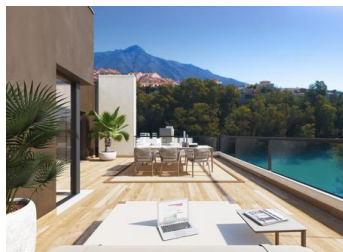

3 СПАЛЬНИ ПЕНТХАУС ДЛЯ ПРОДАЖИ В MARBELLA - €1,015,000

спальни : 3

построить: 118m²

Pool: Yes

ванные комнаты : 2

участок : 0m²

ссылка : 706440

ОПИСАНИЕ НЕДВИЖИМОСТИ

НОВЫЙ ЖИЛОЙ КОМПЛЕКС В НУЭВА АНДАЛУСИЯ, МАРБЕЛЬЯ

Новый частный современный жилой комплекс в самом центре Golf Valley, в Нуэва Андалусия, всего в 5 км от Пуэрто Банус.

Новый комплекс состоит из 98 квартир, расположенных в нескольких трехэтажных зданиях в современном средиземноморском стиле...