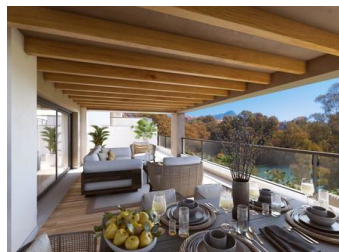

3 СПАЛЬНИ ПЕНТХАУС ДЛЯ ПРОДАЖИ В MARBELLA - €1,015,000

спальни : 3

построить: 118m²

Pool: Yes

ванные комнаты : 2

участок : 0m²

ссылка : 706440

ОПИСАНИЕ НЕДВИЖИМОСТИ

НОВЫЙ ЖИЛОЙ КОМПЛЕКС В НУЭВА АНДАЛУСИЯ, МАРБЕЛЬЯ

Новый частный современный жилой комплекс в самом центре Golf Valley, в Нуэва Андалусия, всего в 5 км от Пуэрто Банус.

Новый комплекс состоит из 98 квартир, расположенных в нескольких трехэтажных зданиях в современном средиземноморском стиле...