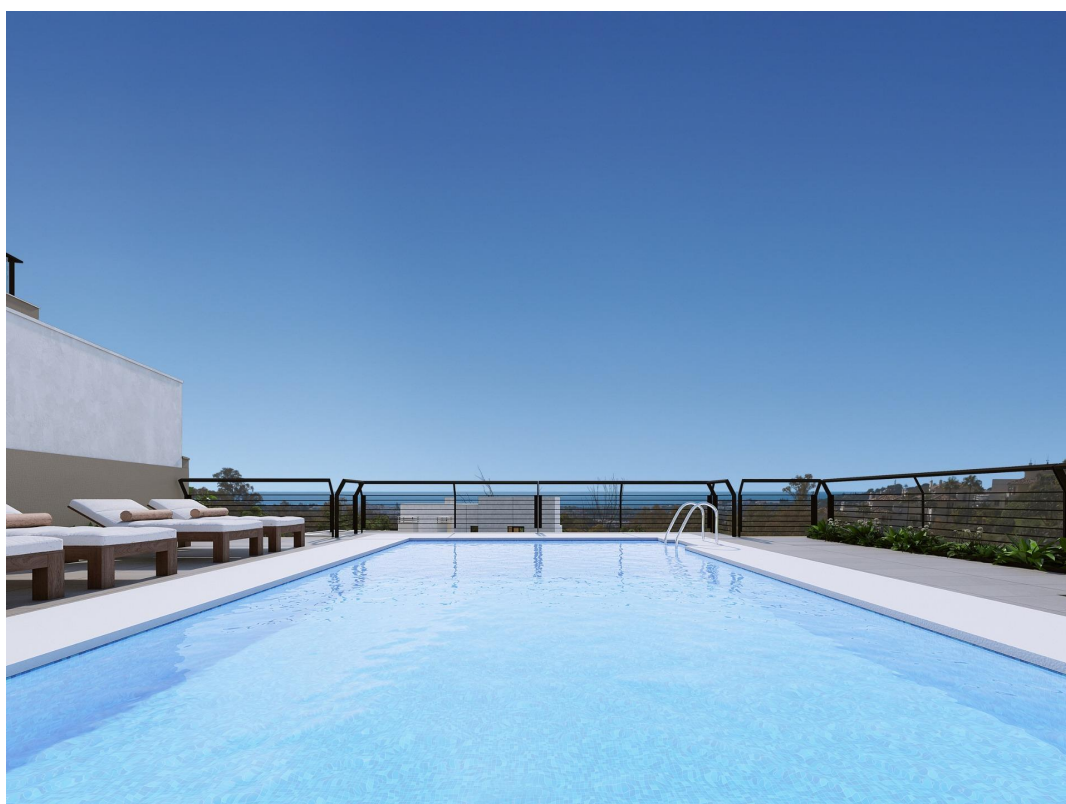

3 СПАЛЬНИ ПЕНТХАУС ДЛЯ ПРОДАЖИ В MARBELLA - €1,015,000

спальни : 3

построить: 118m²

Pool: Yes

ванные комнаты : 2

участок : 0m²

ссылка : 706440

ОПИСАНИЕ НЕДВИЖИМОСТИ

НОВЫЙ ЖИЛОЙ КОМПЛЕКС В НУЭВА АНДАЛУСИЯ, МАРБЕЛЬЯ

Новый частный современный жилой комплекс в самом центре Golf Valley, в Нуэва Андалусия, всего в 5 км от Пуэрто Банус.

Новый комплекс состоит из 98 квартир, расположенных в нескольких трехэтажных зданиях в современном средиземноморском стиле...