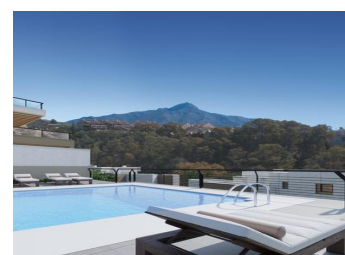

3 СПАЛЬНИ ПЕНТХАУС ДЛЯ ПРОДАЖИ В MARBELLA - €1,015,000

спальни : 3

построить: 118m²

Pool: Yes

ванные комнаты : 2

участок : 0m²

ссылка : 706440

ОПИСАНИЕ НЕДВИЖИМОСТИ

НОВЫЙ ЖИЛОЙ КОМПЛЕКС В НУЭВА АНДАЛУСИЯ, МАРБЕЛЬЯ

Новый частный современный жилой комплекс в самом центре Golf Valley, в Нуэва Андалусия, всего в 5 км от Пуэрто Банус.

Новый комплекс состоит из 98 квартир, расположенных в нескольких трехэтажных зданиях в современном средиземноморском стиле...