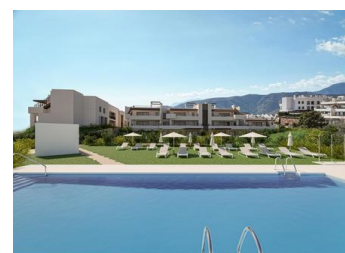

### ОПИСАНИЕ НЕДВИЖИМОСТИ

Новые квартиры в окружении природы в Истане, недалеко от Марбельи. Уникальный жилой комплекс в Сьерра-де-лас-Ньевес. Откройте для себя эксклюзивный новый жилой комплекс, расположенный в самом сердце Сьерра-де-лас-Ньевес, у подножия горы Ла-Конча, недалеко от престижного загородного клуба «Сьерра-Бланка». Это исключительное место предлагает панорамные виды на залив Марбельи и водохранилище Истан, в окруже...